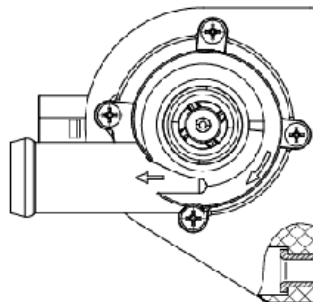

Насос водяной (электр.) для а/м Skoda Fabia (07-)/Yeti (09-) 1.2i/1.2TSi (LWP 1815)

ОЕМ: **1K0965561L**

фирменное наименование: **LWP 1815**

для автомобилей: **Audi A1/A3 / Skoda Fabia/Octavia/Rapid / VW Caddy/Golf/Polo 1.2TSi (09-)**

для двигателей: CBZA, CBZB, CBZC