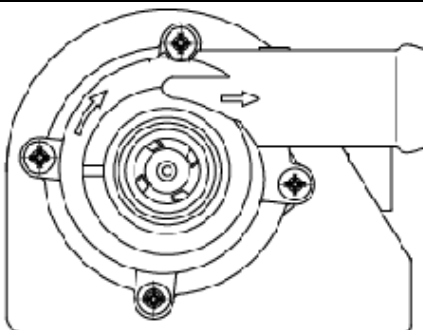

Насос водяной (электр.) для а/м Skoda Octavia A5 (04-)/VW Tiguan (08-) 1.8/2.0TFSi (LWP 1861)

ОЕМ: **1K0965561J**

фирменное наименование: **LWP 1861**

для автомобилей: **Skoda Octavia A5 (04-)/Superb II (08-) / VW Passat B7 (10-)/Tiguan (08-) 1.8/2.0TFSi**

для двигателей: BYT, BZB, CAWA, CAWB, CBFA, CCTA, CCTB, CCZA, CCZB, CCZC, CCZD, CDAA, CDAB, CESA, CETA, CGYA, CPSA