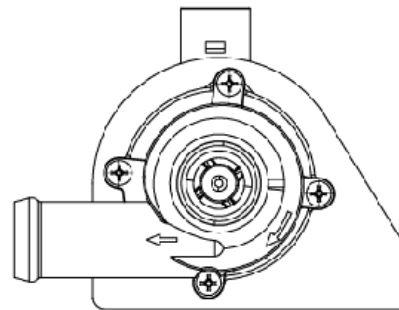

Насос водяной (электр.) для а/м VW Transporter T5 (03-) 1.9-2.5TDi/3.2i (LWP 1809)

ОЕМ: 7H0965561A

фирменное наименование: **LWP 1809**

для автомобилей: **VW Transporter T5 (03-09)**

для двигателей: AXA, AXB, AXC, AXD, AXE, BDL, BKK, BLJ, BNZ, BPC, BRR, BRS, CFLA