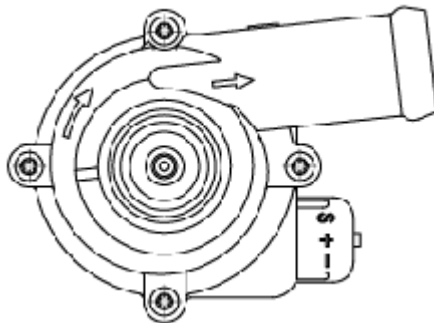

Насос водяной (электр.) для а/м VW Tiguan (11-)/Audi Q5 (08-) 2.0TDi (LWP 1813)

ОЕМ: **5Q0965561B**

фирменное наименование: **LWP 1813**

для автомобилей: **Audi A3/A4/A6/Q5 / Skoda Octavia A7/Kodiaq / Volkswagen Golf VII/Passat B8/Tiguan/T6 1.6TDi/1.8TSi/2.0TDi/2.0TSi (12-)**

для двигателей: CAYB, CAYC, CHHA, CHHB, CJSA, CJSB, CJXA, CKFB, CKFC, CLHA, CLHB, CLNA, CNHA, CNHC, CNTC, CRBC, CRBD, CRFA, CRFC, CRGA, CRKB, CRLB, CRLC, CRLD, CRMB, CRVA, CRVC, CSUA, CSUB, CSUD, CUNA, CUPA, CUUA, CUUB, CUUD, CUUE, CUUF, CUVA, CUVB, CUVC, CUVD, CUVE, CUWA, CVCA, CXBA, CXBB, CXDA, CXEB, CXEC, CXFA, CXGA, CXGB, CXHA, CXHB, CXMA, CXXA, CXXB, CYKA, CYKB, CZJA, CZPA, CZPB, DAJA, DAJB, DASA, DASB, DASC, DAUA, DAUB, DAVA, DAWA, DBBA, DBGA, DBGC, DBKA, DCXA, DCYA, DCZA, DDAA, DDDA, DDYA, DDYB, DEJA, DEJB, DEKA, DELA, DESA, DETA, DETB, DEUA, DEUB, DFCA, DFEA, DFEB, DFFA, DFGA, DFGB, DFHA, DFSA, DFSB, DFTA, DFTB, DFTC, DGTD, DGTE, DGVA, DKZA, DLRB, DNUA