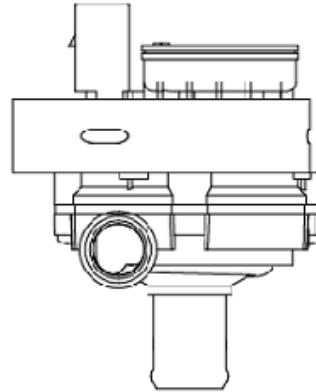

Насос водяной (электр.) для а/м Mercedes Sprinter (10-)/VW Crafter (06-) 2.0T/2.0D/2.5TDi (LWP 1512)

ОЕМ: A2118350364, A0392023004, A1718350064, A1978350064, A2115060000, A2048350364, A2118350264, A6398350064, 2E0965559, 2E0965521

фирменное наименование: **LWP 1512**

для автомобилей: **Mercedes Benz (A, B, C, E, GL, GLA, GLC, GLK, GLS, M, R, S, Sprinter, Vito) (02-) / VW Crafter (06-)**

для двигателей: M112, M113, M133, M152, M156, M157, M159, M177, M178, M266, M270, M271, M272, M273, M274, M276, M277, M278, M279, OM607, OM622, OM626, OM628, OM629, OM640, OM642, OM646, OM647, OM648, OM651, OM654, BJJ, BJK, BJL, BJM, CEBA, CEBB, CECA, CECB, CKTB, CKTC, CKUB, CKUC, CSLA, CSLB, CSLC, CSNA