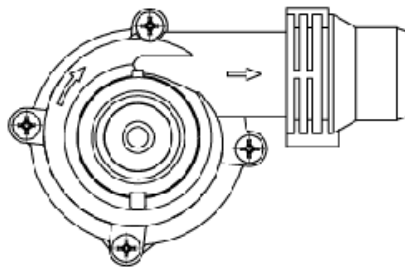

Насос водяной (электр.) для а/м BMW X5 (E53)/5 (E39) (95-) 2.0i/4.4i (LWP 2619)

OEM: 64116904496, 64116907811, JJK000010, 64116922699, 64216917700, 64116913489, 64116955122, 64116988960, 64118381989

фирменное наименование: LWP 2619

для автомобилей: BMW X5 (E53)/5 (E39) (95-)

для двигателей: M47, M52, M54, M57, M62, M67, N47, N62, N73

Прайс-лист на новый водяной насос LUZAR:

№	Наименование	Фирм. код (артикул)	Номер OEM	Мин. тара	Розн.
1	Насос водяной (электр.) для а/м Mercedes Sprinter (10-)/VW Crafter (06-) 2.0T/2.0D/2.5TDi (LWP 1512)	LWP 1512	A2118350364, A0392023004, A1718350064, A1978350064, A2115060000, A2048350364, A2118350264, A6398350064, 2E0965559, 2E0965521	30	3830
2	Насос водяной (электр.) для а/м VW Transporter T5 (03-) 1.9-2.5TDi/3.2i (LWP 1809)	LWP 1809	7H0965561A	30	4470
3	Насос водяной (электр.) для а/м VW Tiguan (11-)/Audi Q5 (08-) 2.0TDi (LWP 1813)	LWP 1813	5Q0965561B	30	4100
4	Насос водяной (электр.) для а/м Skoda Fabia (07-)/Yeti (09-) 1.2i/1.2TSi (LWP 1815)	LWP 1815	1K0965561L	30	3910
5	Насос водяной (электр.) для а/м Skoda Octavia A5 (04-)/VW Tiguan (08-) 1.8/2.0TFSi (LWP 1861)	LWP 1861	1K0965561J	30	4010
6	Насос водяной (электр.) для а/м BMW X5 (E53)/5 (E39) (95-) 2.0i/4.4i (LWP 2619)	LWP 2619	64116904496, 64116907811, JJK000010, 64116922699, 64216917700, 64116913489, 64116955122, 64116988960, 64118381989	30	4410

С уважением,

отдел маркетинга LUZAR
26 июля 2021 г.