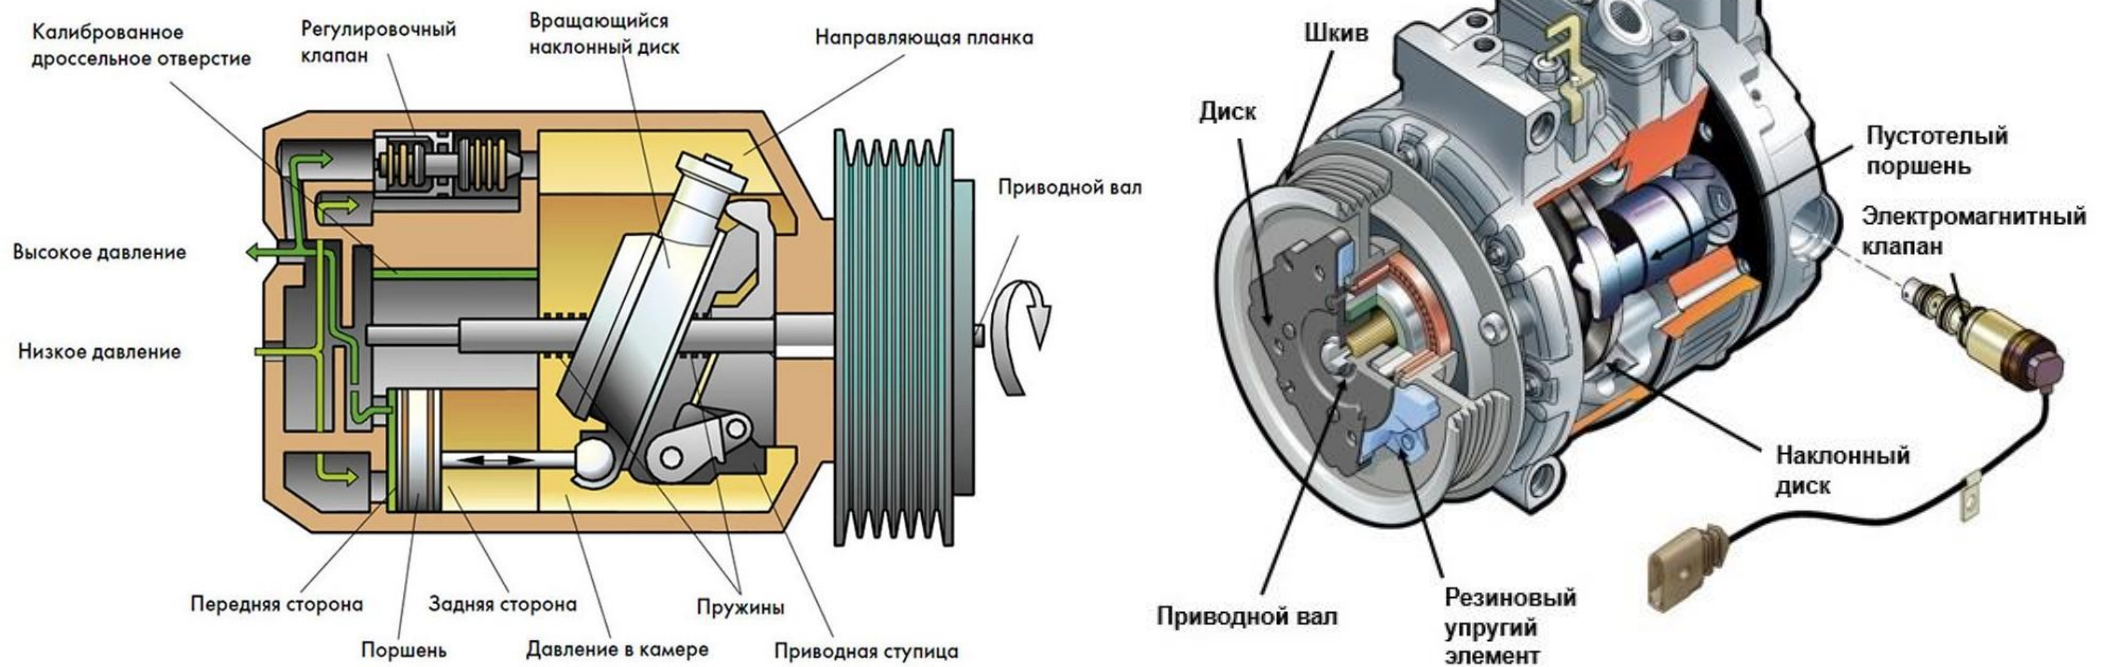

Уважаемые Партнеры!

Представляем Вам новую товарную группу – Клапан регулирующий компрессора кондиционера.

Регулирующий клапан (управляющий) — это деталь компрессора кондиционера, которая устанавливается непосредственно в корпус компрессора, его функция — это регулирование потока фреона, проходящего через компрессор изменяя его производительность. Существует два вида клапанов: механический и электромагнитный, механический клапан регулируется за счет давления в системе, а электромагнитный управляется блоком климат-контроля, используя импульсное напряжение клапан изменяет рабочий объем компрессора.

Регулирующий клапан зачастую является причиной неисправности компрессора кондиционера, и его замена позволяет избежать покупки нового компрессора.

Важно учитывать, что не у всех регулирующих клапанов есть свой OEM номер, поэтому для более точного подбора клапана по оригинальному изделию мы подготовили подробные чертежи с размерами.