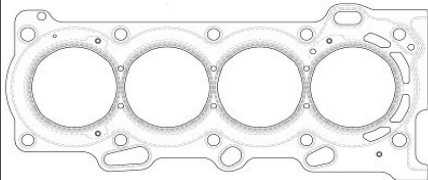

Цена розничная: 2670

Название: Бачок расширит. охл. жидкости для а/м Kia Rio (05-) (LET 0801)

ОЕМ: 25431-1G000

Артикул: LET 0801

HYUNDAI ACCENT III Saloon (MC)
KIA (DYK) RIO
KIA RIO II (JB)
KIA RIO II Saloon (JB)

Применяемость:

Цена розничная: 1760

Название: Бачок расширит. охл. жидкости для а/м Nissan Qashqai (06-) (LET 1401)

ОЕМ: 21721-JD00B, 21711JD20D

Артикул: LET 1401