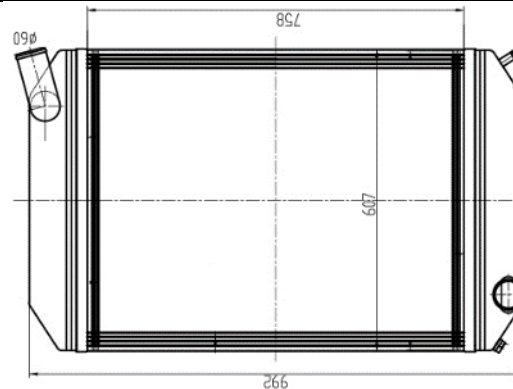

Уважаемые Партнеры!

Расширяется ассортимент продукции LUZAR для отечественных тракторов и комбайнов Кировец К-744Р/К-9000/МТЗ-320/Дон-1500/Дон-680

На складе с 28 июня 2022г.

Радиатор охл. для с/т К-744 "Кировец" с дв. МВ ОМ457ЛА (до 2013г.) (LRc 0645)

ОЕМ: ОМ457ЛА-1301.100/ ОМ457-1301.0000/ОМ457ЛА-1301.000
фирменное наименование: LRc 0645
для тракторов: К-744 "Кировец" с двиг. МВ ОМ457ЛА (до 2013г.)

Технические характеристики:

- размер сердцевины: 758*607*145мм
- тип сердцевины - 6-ти рядная, алюминиевая паяная
- диаметр патрубков: 60мм

Примечание:

Входит в состав блока охлаждения ОМ457-1301.0000 и ОМ457ЛА-1301.000. Совместим с блоком масляных радиаторов LOc 0606 и радиатором интеркулера LRIC 0605