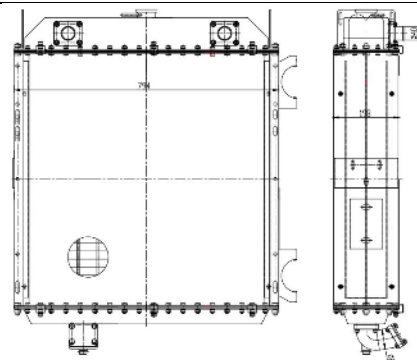

ОЕМ: 320.1301.010-01/320-1301010/320.1301.015-01
фирменное наименование: LRc 0624
для тракторов: МТЗ-320 с двиг. Lombardini LPW 1503С

Технические характеристики:

- размер сердцевины: 369.8*360*66.5мм
- тип радиатора - алюминиевый с 3-х рядной паяной сердцевинной
- диаметр патрубков: 38мм

Технические характеристики:

- размер сердцевины: 761*705*136мм

- тип радиатора – алюминиевый с 6-ти рядной паяной сердцевиной

- диаметр патрубков: верх - 2*40мм/низ - 60мм

Прайс-лист на новые продукты LUZAR: