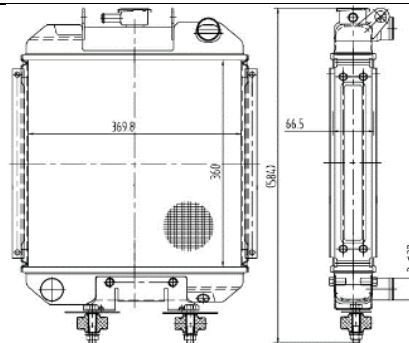

ОЕМ: ОМ1300Б-1301.100/ОМ1300Б.1301.000/ОМ1300Б.1301.0000
фирменное наименование: LRc 0658
для тракторов: К-744Р4/К-9000 "Кировец" с дв. МВ ОМ460ЛА/ОМ1300

Технические характеристики:

- размер сердцевины: 746*705.2*143мм
- тип сердцевины - 6-ти рядная, алюминиевая паяная
- диаметр патрубков: 60мм

ОЕМ: 320.1301.010-01/320-1301010/320.1301.015-01
фирменное наименование: LRc 0624
для тракторов: МТЗ-320 с двиг. Lombardini LPW 1503С

Технические характеристики:

- размер сердцевины: 369.8*360*66.5мм
- тип радиатора - алюминиевый с 3-х рядной паяной сердцевинной
- диаметр патрубков: 38мм

Технические характеристики:

- размер сердцевины: 761*705*136мм

- тип радиатора – алюминиевый с 6-ти рядной паяной сердцевиной

- диаметр патрубков: верх - 2*40мм/низ - 60мм

Прайс-лист на новые продукты LUZAR: