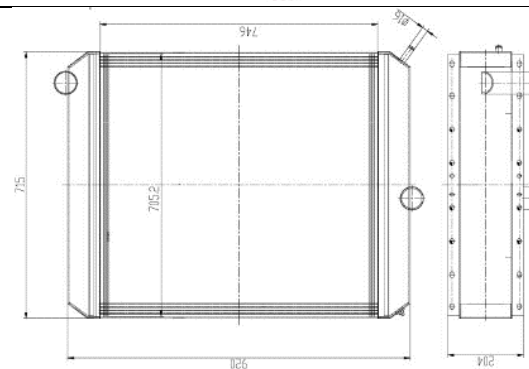

Примечание:

Входит в состав блока охлаждения ОМ1300Б.1301.000 и ОМ1300Б.1301.0000. Совместим с радиатором интеркулера LRIC 0604 и блоком масляных радиаторов ОМ1300Б-1013.000