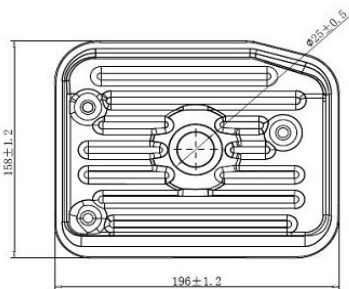

ОЕМ:

Артикул:

88975197, 35168-21010, 35168-21011, 35330-06010, 35330-0W010, 35330-28010

LTF 19408

LEXUS RX (_U3_)
LEXUS RX (MCU15)
TOYOTA ALPHARD / VELLFIRE (_H2_)
TOYOTA ALPHARD I (_H1_)
TOYOTA AVENSIS Estate (_T25_)
TOYOTA AVENSIS Saloon (_T25_)
TOYOTA AVENSIS Saloon (_T27_)
TOYOTA CAMRY Saloon (_V3_)
TOYOTA CAMRY Saloon (_V4_)
TOYOTA CAMRY Saloon (_V5_)
TOYOTA CELICA Coupe (_T23_)
TOYOTA HARRIER (_U1_)
TOYOTA HIGHLANDER / KLUGER (_U2_)
TOYOTA HIGHLANDER / KLUGER (_U4_)
TOYOTA RAV 4 II (_A2_)
TOYOTA RAV 4 III (_A3_)
TOYOTA SIENNA (_L2_)
TOYOTA SOLARA Coupe (_V3_)
TOYOTA VISTA Estate (_V5_)
TOYOTA VISTA Saloon (_V5_)

Применяемость:

Цена розничная:

1660

Название:

Фильтр для а/м Toyota Camry (06-)/(11-)/Lexus RX (08-)/(15-) [U660E/F/U661E/F] (АКПП) (LTF 19409)

ОЕМ:

35168-33080, 35330-33050, 35330-48020

Артикул:

LTF 19409

Применяемость:

LEXUS ES (_V4_)
LEXUS ES (_V6_)
LEXUS NX (_Z1_)
LEXUS RX (_L1_)
LEXUS RX (_L2_)
TOYOTA ALPHARD / VELLFIRE (_H2_)
TOYOTA ALPHARD / VELLFIRE (_H3_)
TOYOTA AVALON Saloon (_X3_)
TOYOTA AVENSIS Estate (_T27_)
TOYOTA AVENSIS Saloon (_T27_)
TOYOTA CAMRY Saloon (_V4_)
TOYOTA CAMRY Saloon (_V5_)
TOYOTA HARRIER (_U6_)
TOYOTA HIGHLANDER / KLUGER (_U5_)
TOYOTA MARK X ZIO I (_A1_)
TOYOTA PREVIA III (_R2_, _R5_)
TOYOTA RAV 4 III (_A3_)
TOYOTA RAV 4 IV (_A4_)
TOYOTA SIENNA (_L3_)
TOYOTA VENZA (_V1_)

Цена розничная:

2700

Название:

Фильтр для а/м Toyota Land Cruiser 200 (07-)/Lexus LX570 (07-) [AB60E/F/A760] (АКПП) (LTF 19419)

ОЕМ:

35168-34010, 35168-34010 S1, 35168-34020, 35168-34020 S1, 35330-0C010, 35330-0C010 S1, 35330-34010, 35330-60060, 35330-60060 S1

Артикул:

LTF 19419

Применяемость: