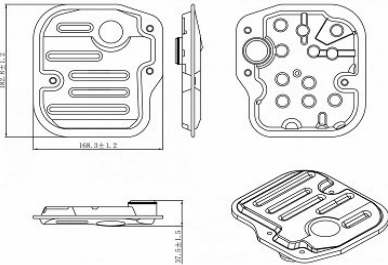

Применяемость:

HONDA AMAZE MK I (DF1, DF2)
HONDA BRIO (DD_)
HONDA BRIO AMAZE (DF)
HONDA CITY V Saloon (GM2, GM3)
HONDA CIVIC IX (FK)
HONDA CIVIC IX Saloon (FB)
HONDA CIVIC IX Tourer (FK)
HONDA CIVIC VIII Hatchback (FN, FK)
HONDA CIVIC VIII Saloon (FD, FA)
HONDA FREED I (GB3, GB4, GP3)
HONDA JAZZ III (GE_, GG_, GP_, ZA_)
HONDA JAZZ III (GE_, GG_, GP_, ZA_) | FIT

Цена розничная:

2420

Название:

Фильтр для а/м Honda CR-V III (06-)/Civic VIII (06-)/Freed (08-) [MRMA/MCVA/MRVA] (АКПП) (LTF 23408)

ОЕМ:

25430-PLR-003, 25430-R5L-003

Артикул:

LTF 23408

HONDA ACCORD IX Saloon (CR)
HONDA ACCORD VII (CL, CN)
HONDA ACCORD VIII (CU)
HONDA ACCORD X Saloon (CV)
HONDA CIVIC IX (FK)
HONDA CIVIC IX Saloon (FB)
HONDA CIVIC VII Saloon (ES, ET)
HONDA CIVIC VIII Hatchback (FN, FK)
HONDA CIVIC VIII Saloon (FD, FA)
HONDA CROSSTOUR I
HONDA CR-V II (RD_)
HONDA CR-V III (RE_)
HONDA CR-V V (RW_, RT_)
HONDA FREED I (GB3, GB4, GP3)
HONDA HR-V (GH_)
HONDA INSIGHT (ZE_)
HONDA JAZZ III (GE_, GG_, GP_, ZA_) | FIT
HONDA LOGO (GA)
HONDA PILOT
HONDA STREAM (RN)

Применяемость:

Цена розничная:

1260

Название:

Фильтр для а/м Honda HR-V (99-)/CR-V V (16-) [CVT] картридж (АКПП) (LTF 24401)

ОЕМ:

21814-P4V-000, 25450-P4V-003, 25450-PV4-013

Артикул:

LTF 24401

ACURA MDX (YD1)
ACURA MDX (YD2)
ACURA RDX (TC_)
HONDA ACCORD X Saloon (CV)
HONDA BR-V (DG_)
HONDA CAPA (GA)
HONDA CITY VI Saloon (GM4, GM5, GM6, GM9, GM7)
HONDA CIVIC VI Hatchback (EJ, EK)
HONDA CIVIC VI Saloon (EJ, EK, SO)
HONDA CIVIC X Coupe
HONDA CIVIC X Hatchback (FC_, FK_)
HONDA CIVIC X Saloon (FC_)
HONDA CROSSTOUR I
HONDA CR-V III (RE_)
HONDA CR-V IV (RM_)
HONDA CR-V V (RW_, RT_)
HONDA HR-V (GH_)
HONDA LEGEND IV (KB_)
HONDA LOGO (GA)
HONDA PILOT

Применяемость:

Цена розничная:

1290