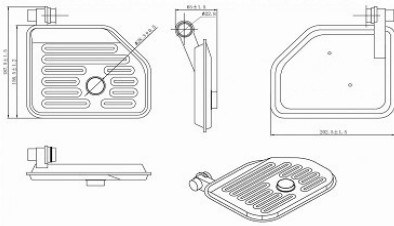

Артикул: LTF 08408

Применяемость: HYUNDAI GENESIS Coupe
HYUNDAI H-1 Cargo (TQ)
HYUNDAI H-1 Travel (TQ)
KIA BORREGO (HM)
KIA BORREGO (HM) | MOHAVE
KIA SORENTO I (JC)
NISSAN PATHFINDER III (R51)
NISSAN PATHFINDER III VAN (R51_)

Цена розничная: 1740

Название: Фильтр для а/м Kia Ceed (18-)/Optima (15-)/Soul (14-) [A6GF1-2/A6MF1] (АКПП) (LTF 08411)

ОЕМ: 45282-2F000, 46321-2F000

Артикул: LTF 08411

Применяемость: HYUNDAI ACCENT V Saloon (HC) | SOLARIS
HYUNDAI CRETA
HYUNDAI ELANTRA VI Saloon (AD, ADA)
HYUNDAI i20 III (BC3, BI3)
HYUNDAI SANTA FE IV (TM, TMA)
HYUNDAI SOLARIS Saloon (HCR, HCI) | ACCENT
HYUNDAI TUCSON (TL, TLE)
KIA Ceed (CD)
KIA CEED Sportswagon (CD)
KIA OPTIMA (JF)
KIA OPTIMA Sportswagon (JF)
KIA RIO IV (YB, SC, FB)
KIA RIO IV Saloon (SC, FB)
KIA SELTOS (SP2, SP2I)
KIA SORENTO III (UM) | SORENTO/SORENTO PRIME
KIA SORENTO IV (MQ4, MQ4A)
KIA SOUL II (PS)
KIA SOUL III (SK3)
KIA SPORTAGE IV (QL, QLE)

Цена розничная: 1510

Название: Фильтр для а/м Kia Seltos (19-)/Soul (19-)/K5 (20-) [C0GF1 Gamma CVT] картридж (АКПП) (LTF 08412)

ОЕМ: 48197-2H000

Артикул: LTF 08412

Применяемость: KIA CERATO III Saloon (YD)
KIA OPTIMA (DL3) | K5
KIA SELTOS (SP2, SP2I)
KIA SOUL III (SK3)

Цена розничная: 1050

Название: Фильтр для а/м Kia Sorento (09-)/(15-)/Hyundai Santa Fe (09-)/(15-) [A6LF] (АКПП) (LTF 08413)

ОЕМ: 46321-2N000, 46321-3B000, 46321-3B000 S1, 46321-3B010, 46321-3B010 S1

Артикул: LTF 08413