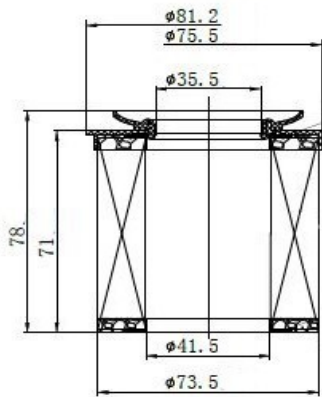

ОЕМ: 1301010DB01
Артикул: LRc 3085
Применяемость: HONGQI H9
Цена розничная: 21100