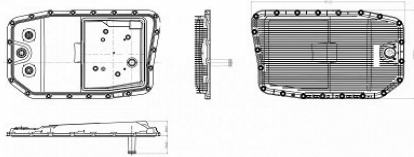

Применяемость:

FORD C-MAX (DM2)
FORD FIESTA V (JH_, JD_)
FORD FIESTA VI (CB1, CCN)
FORD FOCUS C-MAX (DM2)
FORD FOCUS I (DAW, DBW)
FORD FOCUS I Saloon (DFW)
FORD FOCUS I Turnier (DNW)
FORD FOCUS II (DA_, HCP, DP)
FORD FOCUS II Convertible
FORD FOCUS II Saloon (DB_, FCH, DH)
FORD FOCUS II Turnier (DA_, FFS, DS)
MAZDA 3 (BK)
MAZDA 3 Saloon (BK)
MAZDA 323 F VI Hatchback (BJ)
MAZDA 323 S VI Saloon (BJ) | PROTEGE
MAZDA 5 (CR)
MAZDA 6 Hatchback (GG)
MAZDA 6 Saloon (GG)
MAZDA 6 Station Wagon (GY)
MAZDA PREMACY (CP)

Цена розничная: 1660

Название: Фильтр для а/м Ford Ranger (11-)/Mustang (15-)
[6R75,6R80] (АКПП) (LTF 10408)

ОЕМ: BL3P7G186AD, FL3P-7G186-AA, 5053301, 5226707,
5241408, 5275555, BL3P7G186AA, BL3P7G186AB,
BL3P7G186AC

Артикул: LTF 10408

Применяемость: FORD RANGER (TKE)
FORD USA MUSTANG Convertible
FORD USA MUSTANG Coupe
FORD USA RANGER Extended Cab Pickup
FORD USA RANGER Standard Cab Pickup

Цена розничная: 1810

Название: Фильтр для а/м Land Rover Range Rover (05-)/(12-)/BMW 5
E39 (95-) [ZF5HP24/24FLA, A5S440Z] (АКПП) (LTF 10409)

ОЕМ: 24 11 1 422 676, 24 34 1 422 673

Артикул: LTF 10409

Применяемость: BMW 5 (E39)
BMW 5 Touring (E39)
BMW 7 (E38)
BMW 8 (E31)
BMW X5 (E53)

Применяемость: JAGUAR XK 8 Convertible (X100)
JAGUAR XK 8 Coupe (X100)
JAGUAR XK II Coupe (X150)
LAND ROVER RANGE ROVER III (L322)
LAND ROVER RANGE ROVER IV (L405)

Цена розничная: 1890

Название: Фильтр для а/м Volvo XC90 (02-)/S60 (00-)/S80 (99-)/Opel
Vectra (05-) [AF23/33] (АКПП) (LTF 10413)

ОЕМ: 0703304, 703304, 93177682, 5441506

Артикул: LTF 10413