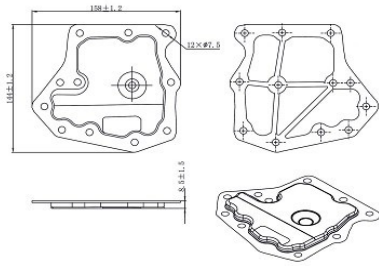

Применяемость:

MERCEDES-BENZ 123 Coupe (C123)
MERCEDES-BENZ 123 Saloon (W123)
MERCEDES-BENZ 123 T-Model (S123)
MERCEDES-BENZ 124 Coupe (C124)
MERCEDES-BENZ 124 Saloon (W124)
MERCEDES-BENZ 124 T-Model (S124)
MERCEDES-BENZ 190 (W201)
MERCEDES-BENZ C-CLASS (W202)
MERCEDES-BENZ C-CLASS T-Model (S202)
MERCEDES-BENZ E-CLASS (W124)
MERCEDES-BENZ E-CLASS (W210)
MERCEDES-BENZ E-CLASS Convertible (A124)
MERCEDES-BENZ E-CLASS Coupe (C124)
MERCEDES-BENZ E-CLASS T-Model (S124)
MERCEDES-BENZ E-CLASS T-Model (S210)
MERCEDES-BENZ S-CLASS (W126)
MERCEDES-BENZ SL (R129)
MERCEDES-BENZ T1 Van (601, 611)
PORSCHE 928

Цена розничная: 2110

Название:

Фильтр для а/м Mercedes E W210 (95-)/S W140 (91-)
[722.5, 722.365/370] (АКПП) (LTF 15411)

ОЕМ:

1292770095, 1292770195, A1292770095, A1292770195

Артикул:

LTF 15411

Применяемость:

MERCEDES-BENZ 124 Convertible (A124)
MERCEDES-BENZ 124 Coupe (C124)
MERCEDES-BENZ 124 Saloon (W124)
MERCEDES-BENZ 124 T-Model (S124)
MERCEDES-BENZ E-CLASS (W124)
MERCEDES-BENZ E-CLASS (W210)
MERCEDES-BENZ E-CLASS Convertible (A124)
MERCEDES-BENZ E-CLASS Coupe (C124)
MERCEDES-BENZ E-CLASS T-Model (S124)
MERCEDES-BENZ E-CLASS T-Model (S210)
MERCEDES-BENZ G-CLASS (W463)
MERCEDES-BENZ G-CLASS Cabrio (W463)
MERCEDES-BENZ S-CLASS (W126)
MERCEDES-BENZ S-CLASS (W140)
MERCEDES-BENZ S-CLASS Coupe (C126)
MERCEDES-BENZ S-CLASS Coupe (C140)
MERCEDES-BENZ SK
MERCEDES-BENZ SL (R107)
MERCEDES-BENZ SL (R129)

Цена розничная: 1840

Название:

Фильтр для а/м Mercedes GLA X156 (13-)/A W176 (12-)
[724.0] (АКПП) (LTF 18401)

ОЕМ:

31726-HG00C, 2463710780, 2463770395, 2463771400,
2463772400, A2463710780, A2463770395, A2463771400,
A2463772400

Артикул:

LTF 18401

Применяемость:

INFINITI Q30
INFINITI QX30
MERCEDES-BENZ A-CLASS (W176)
MERCEDES-BENZ A-CLASS (W177)
MERCEDES-BENZ A-CLASS Saloon (V177)
MERCEDES-BENZ B-CLASS Sports Tourer (W246, W242)
MERCEDES-BENZ B-CLASS Sports Tourer (W247)
MERCEDES-BENZ CLA (C118)
MERCEDES-BENZ CLA Coupe (C117)
MERCEDES-BENZ CLA Shooting Brake (X117)
MERCEDES-BENZ CLA Shooting Brake (X118)
MERCEDES-BENZ GLA-CLASS (X156)

Цена розничная: 4140

Название:

Фильтр для а/м VAG Polo Sedan (10-)/Octavia (12-)
[AWTF-60SN 6-sp/VW09G/AQ250] (АКПП) (LTF 18402)