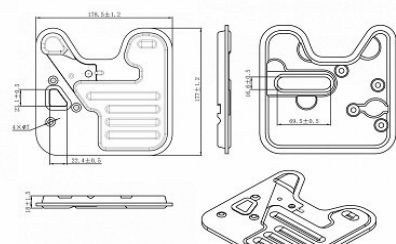

HYUNDAI ACCENT IV (RB) | SOLARIS | SOLARIS / ACCENT
HYUNDAI ACCENT IV Saloon (RB) | ACCENT i25 | SOLARIS
HYUNDAI ELANTRA IV Saloon (HD)
HYUNDAI i20 I (PB, PBT)
HYUNDAI i30 (FD)
HYUNDAI SOLARIS Saloon (HCR, HCI) | ACCENT
KIA CEE'D Hatchback (ED)
KIA CEE'D SW (ED)
KIA CERATO I Saloon (LD) | SPECTRA
KIA CERATO II Saloon (TD)
KIA PICANTO I (SA)
KIA PICANTO II (TA)
KIA PICANTO III (JA)
KIA RIO III (UB)
KIA RIO III Saloon (UB)
KIA RIO IV (YB, SC, FB)
KIA RIO IV Saloon (SC, FB)
KIA SOUL I (AM)
KIA SOUL II (PS)
KIA VENGA (YN)