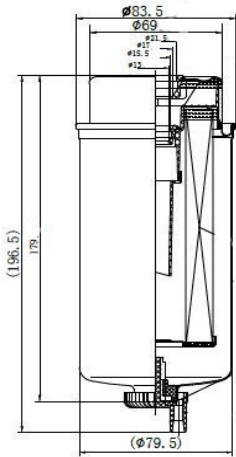

Применяемость:

FORD AUSTRALIA TRANSIT Bus (VH, VJ)
FORD AUSTRALIA TRANSIT Bus (VM)
FORD AUSTRALIA TRANSIT Platform/Chassis (VH, VJ)
FORD AUSTRALIA TRANSIT Platform/Chassis (VM)
FORD AUSTRALIA TRANSIT Van (VH, VJ)
FORD AUSTRALIA TRANSIT Van (VM)
FORD TRANSIT Bus (FD__, FB__, FS__, FZ__, FC__)
FORD TRANSIT Platform/Chassis (FM__, FN__)
FORD TRANSIT Platform/Chassis (FM__, FN__, FF__)
FORD TRANSIT TOURNEO Bus
FORD TRANSIT TOURNEO Bus (FC__)
FORD TRANSIT Van (FA__)
LDV CONVOY Bus
LDV CONVOY Platform/Chassis
LDV CONVOY Van
LTI TX

Цена розничная: 1225

Название: Фильтр для а/м VAG Transporter T5 (03-)/Multivan V (03-)

1.9D/2.0D/2.5D (топл.диз.) (LFF 18308D)

ОЕМ:

7H0 127 401, 7H0 127 401 A, 7H0 127 401 B, 7H0 127 401 F

Артикул:

LFF 18308D
MULTICAR M27
MULTICAR Tremo
VW CALIFORNIA T5 Camper (7EC, 7EF, 7EG, 7HF, 7HC)
VW CALIFORNIA T6 Camper (SGC, SGG, SHC)
VW MULTIVAN T5 (7HM, 7HN, 7HF, 7EF, 7EM, 7EN)
VW MULTIVAN T6 (SGF, SGM, SGN, SHM, SHN)
VW TOUAREG (7LA, 7L6, 7L7)
VW TRANSPORTER T5 Bus (7HB, 7HJ, 7EB, 7EJ) |
TRANSPORTER / CARAVELLE

Применяемость:

VW TRANSPORTER T5 Platform/Chassis (7JD, 7JE, 7JL, 7JY, 7JZ, 7F)
VW TRANSPORTER T5 Van (7HA, 7HH, 7EA, 7EH)
VW TRANSPORTER T6 / CARAVELLE T6 Bus (SGB, SGJ, SHB, SHJ)
VW TRANSPORTER T6 Platform/Chassis (SFD, SFE, SFL, SFZ, SJD, SJ)
VW TRANSPORTER T6 Van (SGA, SGH, SHA, SHH)
VW TRANSPORTER V Van (7HA, 7HH, 7EA, 7EH)

Цена розничная: 3350

Название: Фильтр для а/м VAG Amarok (10-) 2.0D (топл.диз.) (LFF 18312D)

ОЕМ: 2H0 127 401 A, 2H0 127 401 B

Артикул:

LFF 18312D

Применяемость:

VW AMAROK (2HA, 2HB, S1B, S6B, S7A, S7B, AGD)
VW AMAROK Platform/Chassis (S1B, S6B, S7B)

Цена розничная: 1800

Название: Фильтр для а/м BMW 5 F10 (09-)/X1 E84 (09-)/X3 F25 (09-)

2.0T/3.0T (картридж) (масл.) (LOF 2625)

ОЕМ:

11 42 7 618 462, 11 42 7 634 292, 11 42 7 635 802

Артикул:

LOF 2625

Применяемость:

ALPINA B3 (F30)
ALPINA B3 Touring (F31)
BMW 3 (F30, F80)
BMW 3 Gran Turismo (F34)
BMW 3 Touring (F31)
BMW 5 (F10)
BMW 5 Touring (F11)
BMW X1 (E84)
BMW X3 (F25)

Цена розничная: 690

Название: Радиатор охл. для а/м Hongqi H9 (20-) 2.0T/3.0T (LRC 3085)