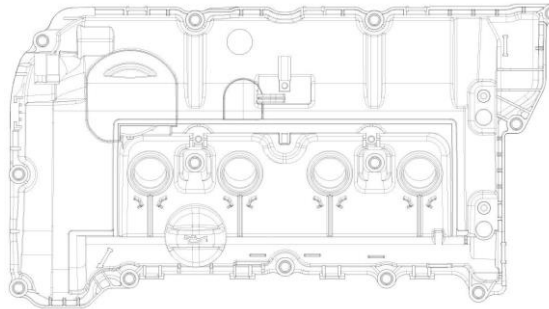

OEM: 0248.Q5; V757272480; 11127646554; 11127533799

фирменное наименование: LVPC 2016

для автомобилей: Peugeot 308 (07-)/Citroen C4 (04-) 1.6i [EP6]

Технические характеристики:

Материал крышки: PA66-GF35

Материал прокладки: NBR