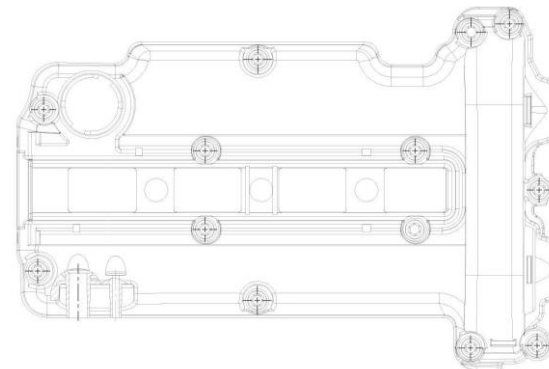

Технические характеристики:

Материал крышки: PA66-GF35

Материал прокладки: NBR

Прокладка клапанной крышки для а/м Chevrolet Lanos (97) /Daewoo Nexia (97-) 1.5i (Т-пр.) (LES 20501)

ОЕМ: 96181318; 638260; 90409594, 7083232; 24581894