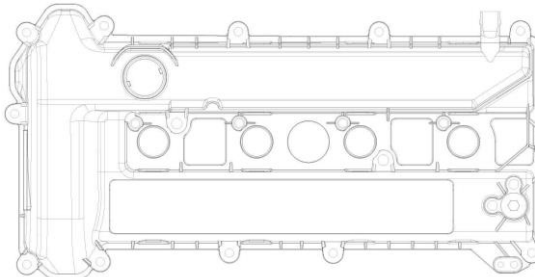

Технические характеристики:

Материал крышки: PA66-GF35
Материал прокладки: NBR
Не под датчик распредвала