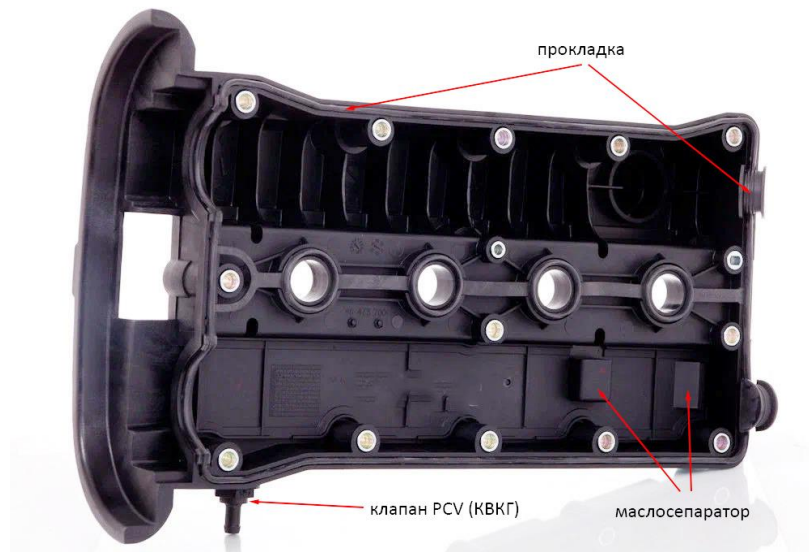

Уважаемые Партнеры!

Представляем вам две новые товарные группы: **Крышки клапанные** и **Прокладки клапанных крышек LUZAR**.

Клапанная крышка является элементом двигателя внутреннего сгорания, закрывающая части газораспределительного механизма.

Устройство клапанной крышки

В большинстве случаев клапанная крышка включает в себя:

- Прокладку
- Крышку маслозаливной горловины
- Клапан PCV (КВКГ)

19 новинок в ассортименте LUZAR уже готовы к отгрузке: