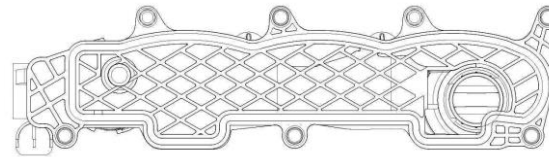

Крышка клапанная для а/м Peugeot Partner (08-)/Citroen Berlingo (08-) 1.6d (с прокл.) (LVPC 2001)

OEM: 0248L1; 9651815680; 1233714; 1254229; 1313806; 1479837; 11127804877; 30711484; 31259241

фирменное наименование: LVPC 2001

для автомобилей: Peugeot Partner (08-)/Citroen Berlingo (08-) 1.6d

Технические характеристики:

Материал крышки: PA66-GF35

Материал прокладки: NBR