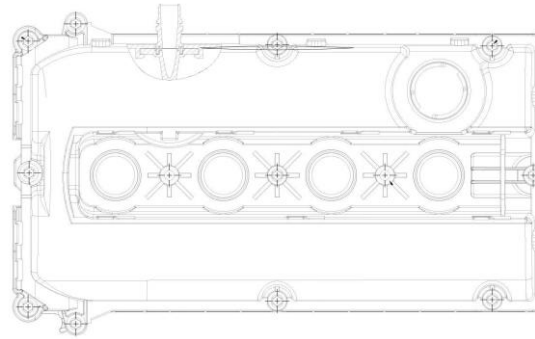

Крышка клапанная для а/м Chevrolet Cruze (09-)/Opel Astra H (04-) 1.6i (алюм., с прокл.) (LVPC 0504)

ОЕМ: 55564395; 55558118; 55558673; 5607187; 0656175; 5607258; 055564395

фирменное наименование: LVPC 0503

для автомобилей: Chevrolet Cruze (09-)/Opel Astra H (04-) 1.6i [F16D4]

Технические характеристики:

Материал крышки: алюминий
Материал прокладки: NBR