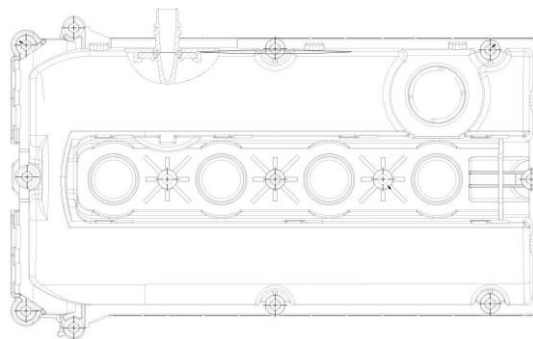

Технические характеристики:

Материал крышки: PA66-GF35

Материал прокладки: NBR