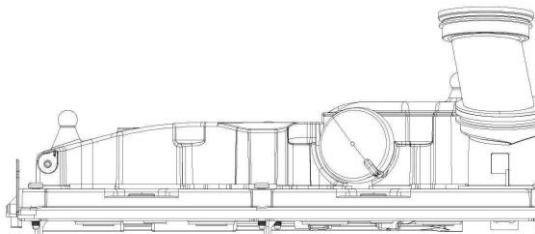

Технические характеристики:

Материал крышки: PA66-GF35
Материал прокладки: NBR