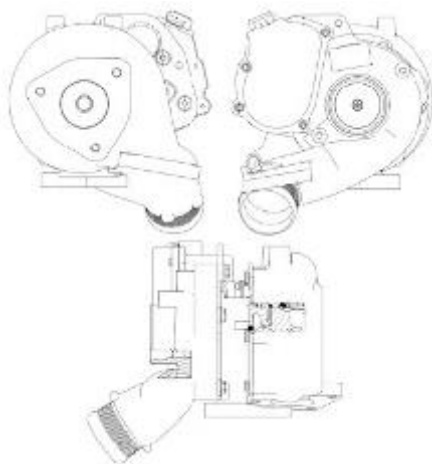

Применение: Volkswagen Touareg (04-), Audi A6 C6 (04-), A8 (03-), Q7 (06-) с дв. 3.0D.

Технические характеристики:

- 1) размер 295* 240* 290 мм
- 2) тип картриджа- **BV50**

Сопутствующий товар LUZAR: LRIC 1855