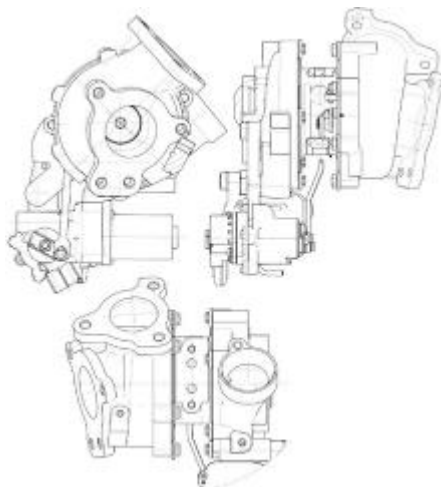

Турбокомпрессор для а/м Toyota Land Cruiser 200 (07-) 4.5D [1VD-FTV] (тип RHV4) (левый) (LAT 1900)

ОЕМ: 17208-51011, 17208-51010

Фирменное наименование: LAT 1900

Применение:

Toyota Land Cruiser 200 (07-) с дв. 4.5D [1VD-FTV]

Технические характеристики:

- 1) размер 300* 235* 230 мм
- 2) тип картриджа- **RHV4**

Сопутствующие товары LUZAR: LRIC 1920

Турбокомпрессор для а/м Toyota Land Cruiser 200 (07-) 4.5D [1VD-FTV] (тип RHV4) (правый) (LAT 1901)

ОЕМ: 17201-51021, 17201-51020

Фирменное наименование: LAT 1901

Применение:

Toyota Land Cruiser 200 (07-) с дв. 4.5D [1VD-FTV]

Технические характеристики:

- 1) размер 400* 245* 235 мм
- 2) тип картриджа- **RHV4**

Применение: Volkswagen Touareg (04-), Audi A6 C6 (04-), A8 (03-), Q7 (06-) с дв. 3.0D.

Технические характеристики:

- 1) размер 295* 240* 290 мм
- 2) тип картриджа- **BV50**

Сопутствующий товар LUZAR: LRIC 1855