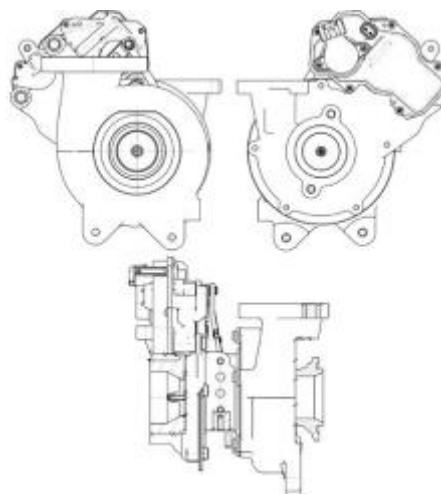

Технические характеристики:

1) размер 400* 245* 235 мм
2) тип картриджа- **RHV4**

Сопутствующие товары LUZAR: LRIC 1920