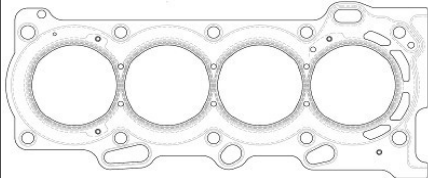

Цена розничная: 2670

Название: Бачок расширит. охл. жидкости для а/м Kia Rio (05-) (LET 0801)

ОЕМ: 25431-1G000

Артикул: LET 0801

HYUNDAI ACCENT III Saloon (MC)

KIA (DYK) RIO

Применяемость:

KIA RIO II (JB)

KIA RIO II Saloon (JB)

Цена розничная: 1760

Название: Бачок расширит. охл. жидкости для а/м Nissan Qashqai (06-) (LET 1401)

ОЕМ: 21721-JD00B, 21711JD20D

Артикул: LET 1401