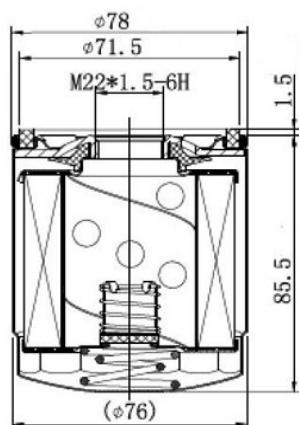

GEELY BOYUE COOL
GEELY CITYRAY
GEELY COOLRAY
GEELY EMGRAND (SS11)
GEELY EMGRAND Saloon
GEELY PREFACE
GEELY PREFACE L
LIVAN S6 PRO
LIVAN X6 PRO

Применяемость:

Цена розничная:

1035

Название:

Датчик температуры для а/м Mitsubishi Outlander XL (07-)/L200 (05-)/Kia Sportage (99-) (LS 1104)

ОЕМ:

8342016020, 8342016030, 34850-82011, 34850-82012, 21203-AA030, 3485082011, M04671065, ME-202052, M04671065, B541-18-510, B541-18-51X, JE151851X, KL01-18-51X, Y701-18-510, KK15018510A, KK15018510B, KK1501851X, KK37018510, KK37018510X, KK3701851X, 8942474370, 8942474371, 13 38 507, 94247437, 94847362, 96067371, 83420-87703, 83420-87703-000, 4671065, 19022000, 88924783, MD091056, 9465032510, 9465032500, 9465032520

Артикул:

LS 1104

Применяемость:

HYUNDAI SONATA III (Y-3)
HYUNDAI SONATA IV (EF)
KIA SPORTAGE SUV (K00)
MAZDA 323 C V (BA)
MAZDA BT-50 Pickup (CD, UN)
MITSUBISHI CARISMA (DA_)
MITSUBISHI CARISMA Saloon (DA_)
MITSUBISHI GALANT VI Saloon (E3_A)
MITSUBISHI GALANT VIII (EA_)
MITSUBISHI L200 (K7_T, K6_T, K5_T)
MITSUBISHI L200 / TRITON (KA_T, KB_T)
MITSUBISHI OUTLANDER I (CU_W) | AIRTREK
MITSUBISHI OUTLANDER II (CW_W)
MITSUBISHI PAJERO II (V3_W, V2_W, V4_W, V5_W)
MITSUBISHI PAJERO III (V7_W, V6_W)
MITSUBISHI PAJERO PININ I (H6_W, H7_W)
MITSUBISHI PAJERO SPORT I (K7_, K9_)
MITSUBISHI SPACE STAR MPV (DG_A)
TOYOTA 4 RUNNER II (_N13_)
TOYOTA LAND CRUISER 90 (_J9_)

Цена розничная:

450

Название:

Термостат для а/м Лада 2190 Гранта/Vesta/Datsun on-Do (85°C) (термоэл.) (тип DFT) (LT 0129)

ОЕМ:

2190-1306010, 2190-1306100, 21900-1306010-00, 8450001028, 21900130601010, 21200-5PA0A, 21900130601001

Артикул:

LT 0129

Применяемость:

DATSUN mi-DO
DATSUN on-DO
LADA GRANTA (2190)
LADA GRANTA (2190_)
LADA GRANTA (2191)
LADA GRANTA Estate (2194_)
LADA GRANTA Hatchback (2192_)
LADA GRANTA Liftback (2191_)
LADA ISKRA
LADA KALINA II Estate (2194_)
LADA KALINA II Hatchback (2192_)
LADA LARGUS (KSO_, RSO_, KSA_)
LADA VESTA
LADA VESTA (GFL_)
LADA VESTA SW Estate (GFK_)
LADA XRAY (GAB_)