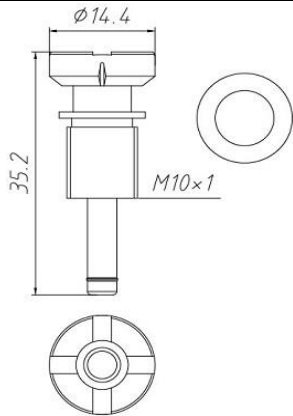

Название:	Пробка сливная радиатора охл. для а/м BMW 3 (E90) (05-)/1 (E81) (04-)/X1 (E84) (09-) (LL 2601)

ОЕМ:	17117530902

Артикул:	LL 2601

Применяемость:	BMW 1 (E81) BMW 1 (E87) BMW 3 (E90) BMW X1 (E84) BMW X3 (F25) BMW X4 (F26)

Цена розничная:	685