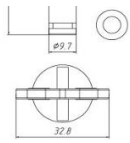

Применяемость:	DAEWOO LANOS (KLAT) | LANOS / SENS DAEWOO LANOS Saloon (KLAT) | LANOS / SENS

Цена розничная:	230