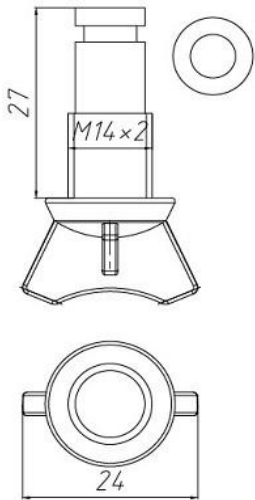

Применяемость:	DAEWOO LANOS (KLAT) | LANOS / SENS DAEWOO LANOS Saloon (KLAT) | LANOS / SENS

Цена розничная:	230

Название:	Пробка сливная радиатора охл. для а/м Kia/Hyundai (LL 0801)

ОЕМ:	25318-3K100, 23322-54010

Артикул:	LL 0801

Применяемость:	DATSUN mi-DO DATSUN on-DO GAZ GAZELLE NEXT Bus GAZ GAZELLE NEXT Platform/Chassis GAZ GAZELLE NEXT Van HYUNDAI ACCENT I (X-3) HYUNDAI ACCENT II (LC) HYUNDAI ACCENT II Saloon (LC) KIA OPTIMA (FSGDS6B) KIA OPTIMA (JF)

Цена розничная:	210