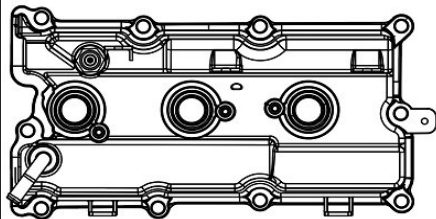

Цена розничная: 365

Название: Прокладка поддона картера для а/м Лада Largus (12-)/Renault Logan (04-) 1.6i (силикон) (LES 81401)

ОЕМ: 7700273486, 1112100QAF, 11121-BN700

Артикул: LES 81401

Применяемость: DACIA SANDERO
LADA LARGUS Estate Van (KSO_, RSO_, KSA_)
LADA LARGUS Van (FSO_, FSA_)
NISSAN ALMERA II Hatchback (N16)
NISSAN BLUEBIRD SYLPHY II (G11) | ALMERA
NISSAN MICRA III (K12)
NISSAN NOTE (E11, NE11)
NISSAN TERRANO (D10)
RENAULT DUSTER (HS_)
RENAULT FLUENCE (L3_)
RENAULT KANGOO / GRAND KANGOO II (KW0/1_)
RENAULT LAGUNA II (BG0/1_)
RENAULT LOGAN I (LS_)
RENAULT LOGAN/STEPWAY II (L8_)
RENAULT MEGANE I Classic (LA0/1_)
RENAULT MEGANE II Estate (KM0/1_)
RENAULT MEGANE II Saloon (LM0/1_)
RENAULT MEGANE III (BZO_)
RENAULT MEGANE Scénic (JA0/1_)
RENAULT SANDERO/STEPWAY I (BS_)
RENAULT SCÉNIC II (JM0/1_)

Цена розничная: 585

Название: Прокладка болта клап. крышки для а/м Chevrolet Cruze (09-)/Lacetti (04-) 1.6i (кмпл. 15 шт.) (LES 20509)

ОЕМ: 96353007, N 904 054 02, 11 53 7 557 522, 470 997 03 45

Артикул: LES 20509