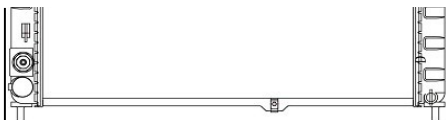

Применяемость:

CHEVROLET AVEO / KALOS Saloon (T200)
CHEVROLET CRUZE (J300)
CHEVROLET CRUZE Hatchback (J305)
CHEVROLET LACETTI (J200)
CHEVROLET LACETTI Estate (J200)
CHEVROLET LACETTI Saloon (J200)
DAEWOO KALOS (KLAS)
DAEWOO LACETTI PREMIERE Saloon (J300)
DAEWOO LACETTI Saloon
DAEWOO NEXIA Saloon

Цена розничная:

650

Название:

Прокладка коллект. для а/м Лада Largus (12-)/Renault Logan (04-) (выпуск.) (4шт.) [K7M;K7J] (LES 40106)

ОЕМ:

7701471932, 14038-00QAD

Артикул:

LES 40106