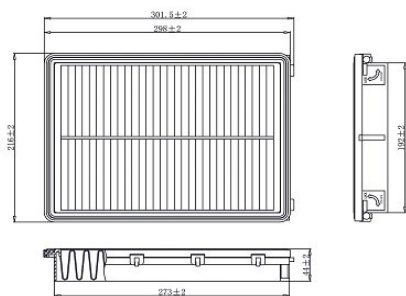

Применяемость:

NISSAN SENTRA VI (B16)
RENAULT GRAND SCÉNIC II (JM0/1_)
RENAULT MEGANE II (BM0/1_, CM0/1_)
RENAULT MEGANE II Coupé-Cabriolet (EM0/1_)
RENAULT MEGANE II Estate (KM0/1_)
RENAULT MEGANE II Estate Van (KM_)
RENAULT MEGANE II Hatchback Van (KM0/2_)
RENAULT MEGANE II Saloon (LM0/1_)
RENAULT SCÉNIC II (JM0/1_)

Цена розничная: 800

Название: Фильтр для а/м Renault Logan (04-) 8V/Sandero (07-)/Kangoo (97-) 1.4i/1.6i (возд.) (LAF 09105)
ОЕМ: 77 01 069 212, 77 01 070 525, 77 01 047 655, 77 01 069 365
Артикул: LAF 09105