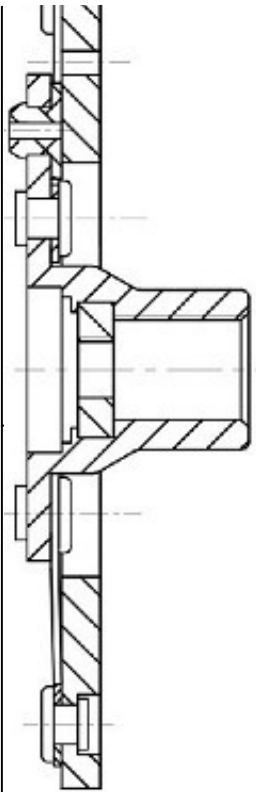

Применяемость:
CHEVROLET AVEO Hatchback (T300)
CHEVROLET AVEO Saloon (T300)
CHEVROLET CRUZE (J300)
CHEVROLET CRUZE Hatchback (J305)
CHEVROLET CRUZE Station Wagon (J308)
OPEL INSIGNIA A (G09)
OPEL INSIGNIA A Saloon (G09)
OPEL INSIGNIA A Sports Tourer (G09)

Цена розничная: 1390

Название: Пластина прижимная для компрессора кондиц. LCAC 1020 LUZAR (LCP 1020)
ОЕМ: LCAC 0805, LCAC 0837, LCAC 0838, LCAC 0851, LCAC 0886, LCAC 08S5, LCAC 08H1, LCAC 1020, LCAC 1041, LCAC 1089, LCAC 1435, LCAC 1552, LCAC 1804, LCAC 1970, LCAC 2505, LCAC 2682, LCAC 2608, LCAC 26F1, LCAC 26E5

Артикул: LCP 1020