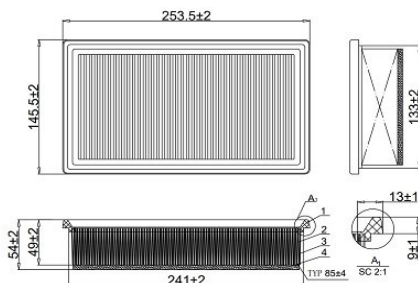

**Цена розничная:**

1185

**Название:**

Фильтр для а/м Hyundai Solaris (17-)/Kia Rio IV (17-) (бумаж.ф.э., предфильтр) (возд.) (LAF 08103)

**ОЕМ:**

28113-H8100

**Артикул:**

LAF 08103