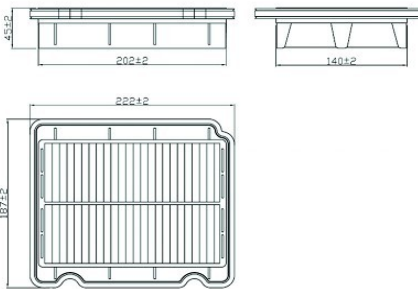

Цена розничная:	490
Название:	Фильтр для а/м Chevrolet Aveo (02-) 1.2i/1.4i (возд.) (LAF 05110)
ОЕМ:	96536696, 42 386 928, 96 536 696, 96 536 696D, 96 536 697
Артикул:	LAF 05110

Применяемость:	CHEVROLET AVEO / KALOS Hatchback (T200) CHEVROLET AVEO / KALOS Hatchback (T250, T255) CHEVROLET AVEO / KALOS Saloon (T200) CHEVROLET AVEO / KALOS Saloon (T250, T255) CHEVROLET AVEO / KALOS Saloon (T250, T255) | LOVA CHEVROLET SAIL Hatchback DAEWOO KALOS (KLAS) DAEWOO KALOS Saloon (KLAS) ZAZ VIDA Hatchback (SF4_, SA4_) ZAZ VIDA Saloon (SF6_, SA6_)

Цена розничная:	685
Название:	Фильтр для а/м Kia Sorento (15-)/Hyundai Santa Fe (18-) 2.4i/3.5i (возд.) (LAF 08119)
ОЕМ:	28113A9100, S28113A9100
Артикул:	LAF 08119

Применяемость:	HYUNDAI SANTA FE IV (TM, TMA) KIA SEDONA III (YP) KIA SORENTO III (UM) | SORENTO/SORENTO PRIME

Цена розничная:	880

Название:	Фильтр для а/м Kia Spectra (97-)/Carens (02-) 1.5i/1.6i (возд.) (LAF 08132)
ОЕМ:	0 K2A5 13 Z40A, 0K2A7-13-Z40, 0 K2A5 13 Z40A
Артикул:	LAF 08132

Применяемость:	KIA CARENS I MPV (FC, FJ) KIA CARENS II MPV (FJ) KIA ROADSTER (DB63) KIA SHUMA I (FB) KIA SHUMA II (FB) KIA SHUMA II Saloon (FB) KIA SHUMA Saloon (FB)

Цена розничная:	655

Название:	Фильтр для а/м Renault Megane (03-)/Scenic (03-) 1.5i/1.6i/2.0i (возд.) (LAF 09103)
ОЕМ:	82 00 371 661, 82 00 378 889, 82 00 166 615
Артикул:	LAF 09103