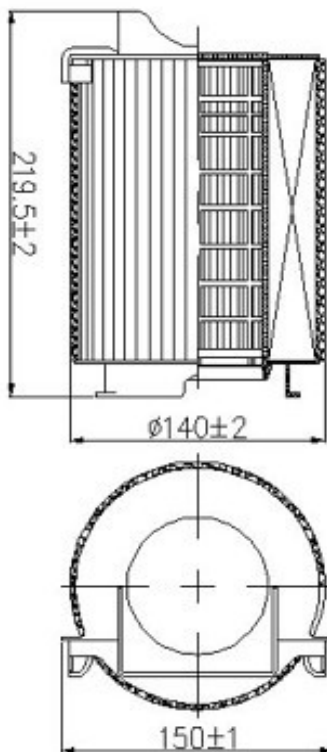

ОЕМ: 17801-0H020, 17801-0H010, 17801-20040
Артикул: LAF 19109