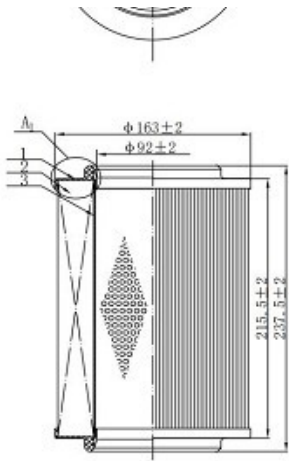

Применяемость:

VOYAH FREE
VOYAH VOYAH FREE

Цена розничная:

23350

Название:

Радиатор охл. для а/м Hongqi H5 (22-) 2.0T (LRc 3084)

ОЕМ:

1301010HF02P, 1300010F01

Артикул:

LRc 3084

Применяемость:

HONGQI H5

Цена розничная:

17750

Название:

Радиатор охл. для а/м LiXiang L7 (23-) 1.5H (жидк. интеркул.) (нижний) (LRc 3098)

ОЕМ:

X03-21270027

Артикул:

LRc 3098

Применяемость:

LIXIANG L7

Цена розничная:

9900

Название:

Радиатор охл. для а/м LiXiang L7 (23-) 1.5H (жидк. интеркул.) (верхний) (LRc 3099)

ОЕМ:

X03-21270026

Артикул:

LRc 3099

Применяемость:

LIXIANG L7

Цена розничная:

9900

Название:

ОНВ (радиатор интеркулера) для а/м Foton Toano (15-) с двиг. Cummins ISF 2.8 (LRIC 3044)

ОЕМ:

V1119003001A0

Артикул:

LRIC 3044

Применяемость:

FOTON TOANO Van

Цена розничная:

18250