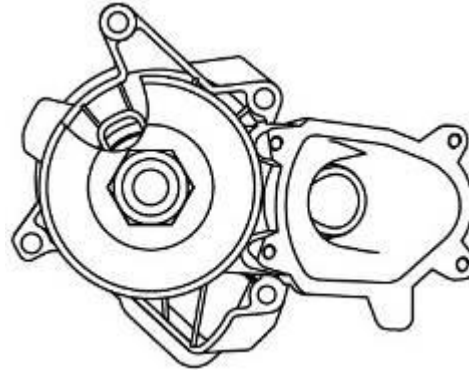

Насос водяной для а/м BMW 5 (E39) (95-)/X5 (E53) (99-) 2.5D/3.0D [M57] 5PK

OEM: 11517786192, 11512354055, 11512354057, 11512248996, 90136377, PEB000050, 1334082, 93171540

фирменное наименование: **LWP 2610**

применяемость: **BMW 5 (E39) (95-)/X5 (E53) (99-)/7 E38 (94-) 2.5D/3.0D [M57] 5PK**

Технические характеристики:

1) двухрядный подшипник (шарик/ролик)
2) металлокерамический уплотнительный элемент (сальник)
3) материал крыльчатки – алюминиевый сплав
4) комплектуется уплотнительной прокладкой

Прайс-лист на новую продукцию:

№	Наименование	Фирм. код (артикул)	Номер OEM	Мин. тара	Розн.
1	Насос водяной для а/м Mitsubishi Pajero Sport (15-)/L200 (15-) 2.4D [4N15] (LWP 1105)	LWP 1105	1300A140	8	4660
2	Насос водяной для а/м Opel Astra H (04-) 1.3D (LWP 2101)	LWP 2101	1334206, 1334207, 1334647, 4708767, 6334001, 93177340, 93189336, 93193591, 95524304, 46819138, 71745026, 1740086J00, 1740086J30, 17400N86J00, 12855462, 25855461, 46815125	20	3610
3	Насос водяной для а/м BMW 5 (E39) (95-)/X5 (E53) (99-) 2.5D/3.0D [M57] 5PK (LWP 2610)	LWP 2610	11517786192, 11512354055, 11512354057, 11512248996, 90136377, PEB000050, 1334082, 93171540	8	5290

С уважением,
отдел маркетинга LUZAR
03 августа 2023 г.