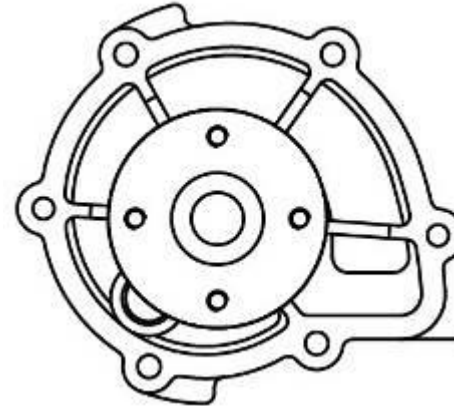

#### Насос водяной для а/м Mitsubishi Pajero Sport (15-)/L200 (15-) 2.4D [4N15]

ОЕМ: 1300A140

фирменное наименование: **LWP 1105**

применяемость: **Mitsubishi Pajero Sport (15-)/L200 (15-) 2.4D [4N15]**

Технические характеристики:

- 1) двухрядный шариковый подшипник
- 2) металлокерамический уплотнительный элемент (сальник)
- 3) материал крыльчатки – листовая сталь
- 4) комплектуется уплотнительной прокладкой

фирменное наименование: **LWP 2101**

применяемость: **Opel Astra H (04-)/Corsa D (06-)/Combo C (01-)/Fiat Doblo (05-) 1.3D**

Технические характеристики:

- 1) двухрядный шариковый подшипник
- 2) металлокерамический уплотнительный элемент (сальник)
- 3) материал крыльчатки – керамический пластик PPS
- 4) комплектуется уплотнительной прокладкой